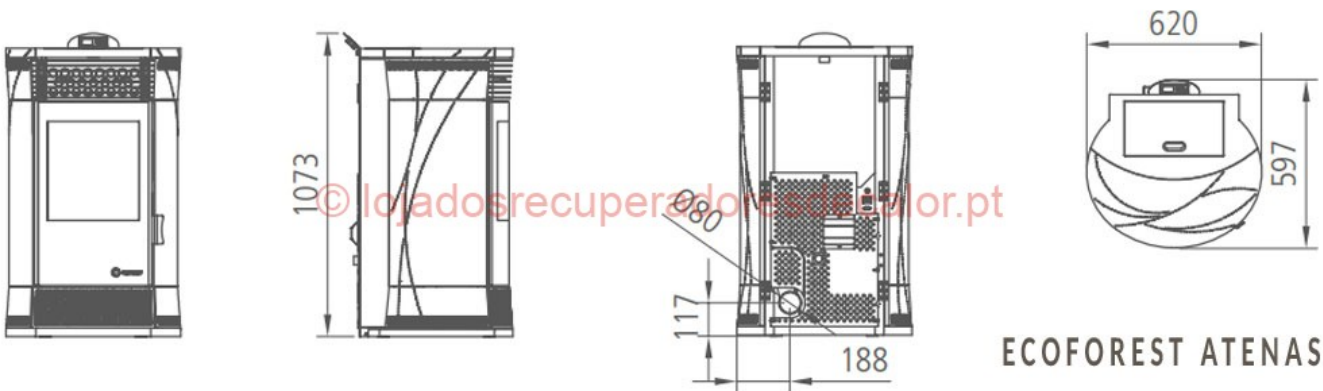

### Caraterísticas Técnicas

Características Técnicas	
Dimensões (mm)	L620 × A1068 × P592
Capacidade de Depósito	até 25kg
Peso	139kg
Potência	14 Kw
Consumo pellets min/max	1,2 a 3,3 kg/h
Autonomia min/máxima	8 a 21 horas
Cores	Bordeaux, Branco e Negro
Combustível	Pellets
Saída de Gases Ø	80 mm

### Dimensões

**ECOFOREST ATENAS**