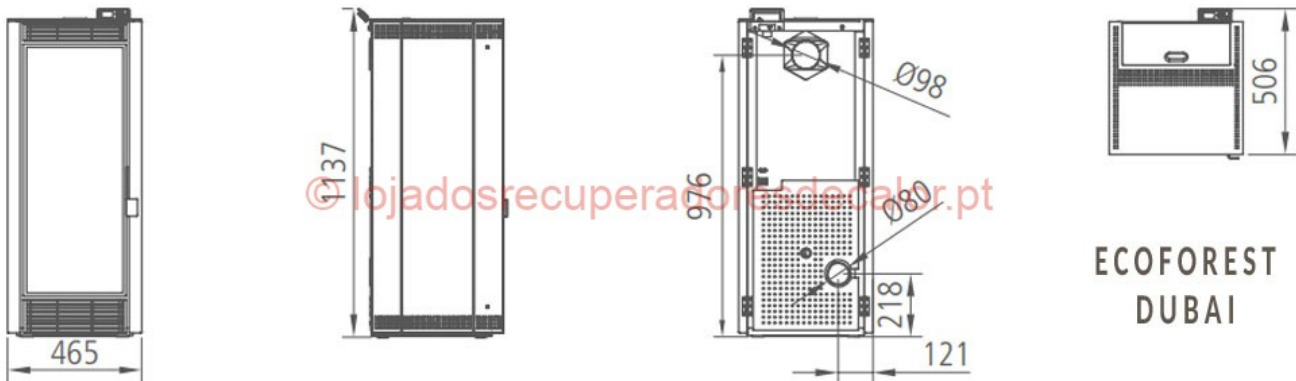

hide

Caraterísticas Técnicas

Características Técnicas	
Capacidade de Depósito	até 15 Kg
Peso	130 Kg
Potência	11.8 Kw
Consumo pellets min/max	0,8 a 2,7 kg/h
Autonomia min/máxima	6 h / 19 h
Cores	Preto, porta espelhada
Combustível	Pellets, casca de amêndoa ou caroço de azeitona
Saída de Gases Ø	80 mm
Saída de Ar Ø	1×100 mm

Dimensões