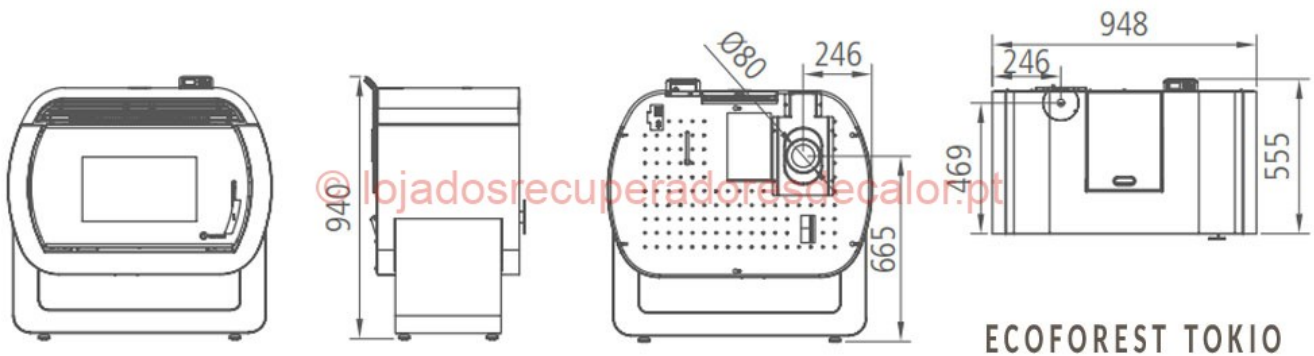

hide

Caraterísticas Técnicas

Características Técnicas	
Dimensões (mm)	L948 × A940 × P555
Capacidade de Depósito	até 30kg
Peso	146kg
Potência	12,0 Kw
Rendimento	91%
Consumo pellets min/max	1,1 a 2,7 kg/h
Autonomia min/máxima	11 a 27 horas
Cores	Branco e Negro
Combustivel	Pellets
Saída de Gases Ø	80 mm

Dimensões

ECOFOREST TOKIO