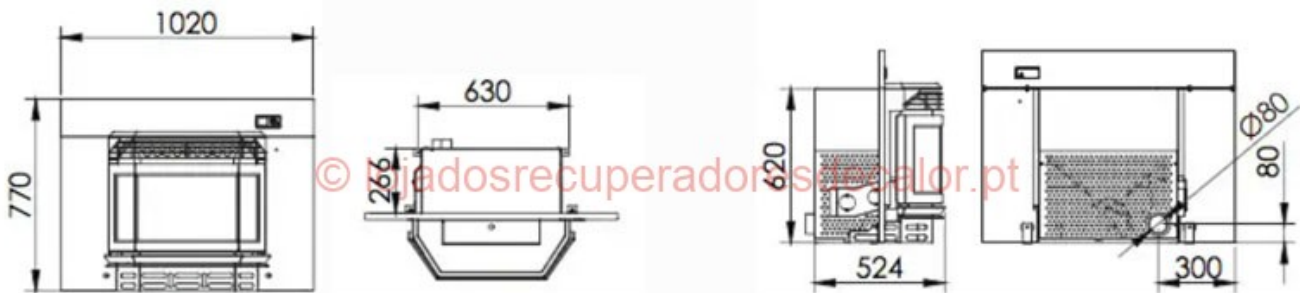

hide

Caraterísticas Técnicas

Características Técnicas

Dimensões	L630 × A770 × P520
Capacidade de Depósito	20 Kg
Peso	105 Kg
Potência	13,5 Kw
Rendimento	85%
Superfície a aquecer	125m²
Consumo pellets min/max	1500 / 3.200 gr/h
Autonomia min/máxima	6 h / 14 h
Combustivel	Pellets
Saída de Gases Ø	80 mm

Dimensões

ECOFOREST - ECO I INSERT