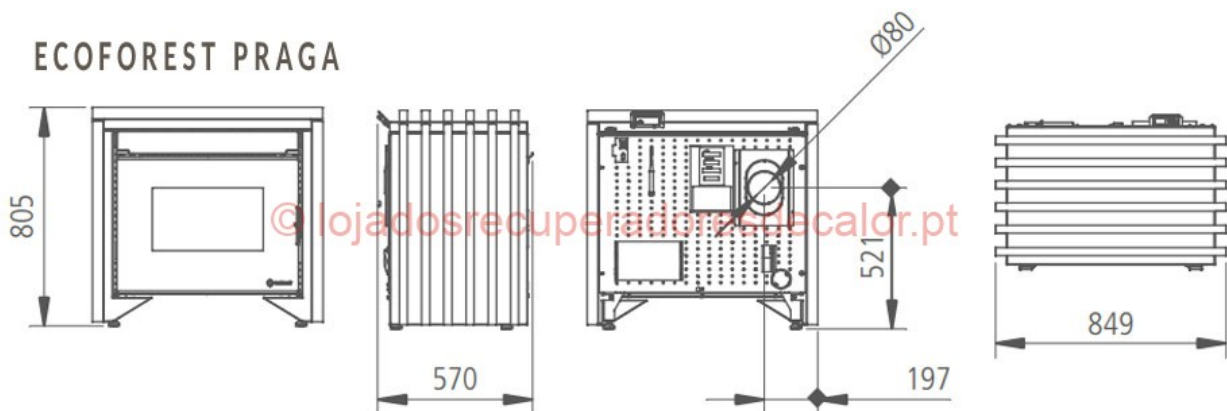

hide

Caraterísticas Técnicas

Características Técnicas	
Dimensões (mm)	L849 × A805 × P570
Capacidade de Depósito	até 28 Kg
Peso	155 Kg
Potência	12 Kw
Consumo pellets min/max	1,1 - 2,7 kg/h
Autonomia	11 a 25horas
Rendimento	91%
Combustivel	pellets, cascas de amêndoa, caroço de azeitona
Saída de Gases Ø	80 mm

Dimensões