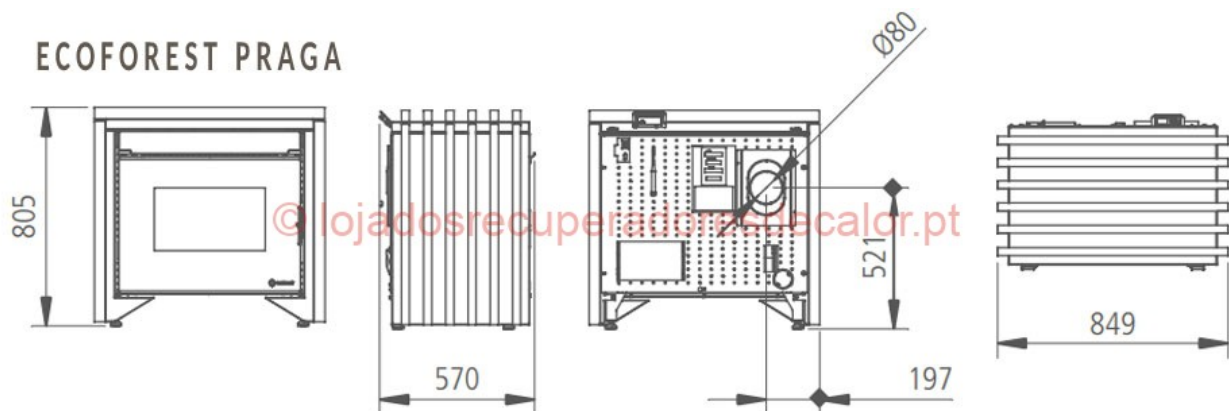

hide

Caraterísticas Técnicas

Características Técnicas	
Dimensões (mm)	L849 × A805 × P570
Capacidade de Depósito	até 28 Kg
Peso	155 Kg
Potência	12 Kw
Consumo pellets min/max	1,1 - 2,7 kg/h
Autonomia	11 a 25horas
Rendimento	91%
Combustivel	pellets, cascas de amêndoa, caroço de azeitona
Saída de Gases Ø	80 mm

Dimensões