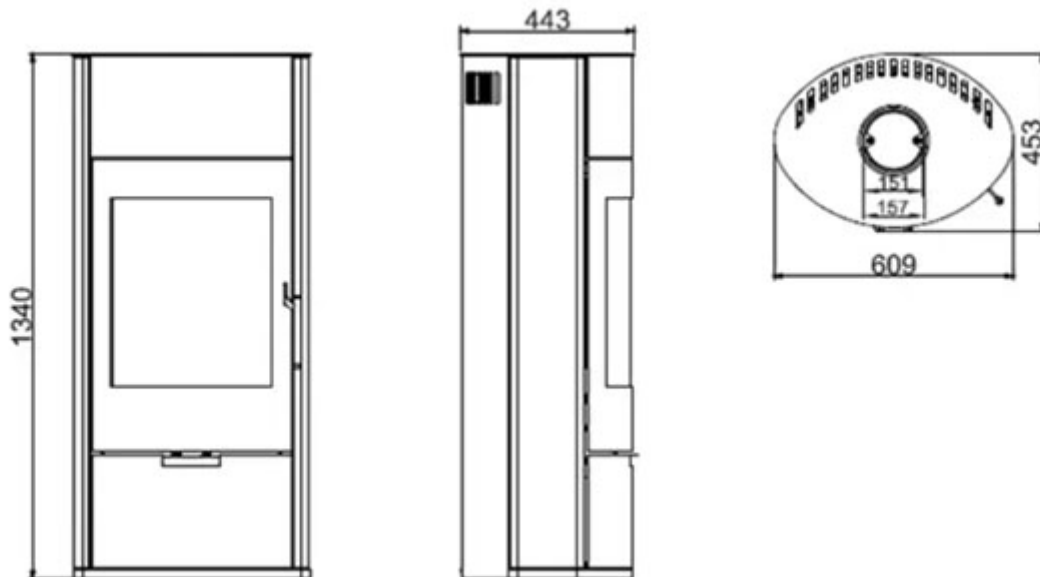

hide

Caraterísticas Técnicas

Características Técnicas

Dimensões (mm)	L609 × A1340 × P443
Peso	202 Kg
Potência	6 Kw
Rendimento	80%
Comprimento máximo de lenha	35cm
Combustível	Lenha
Saída de Gases Ø	150 mm

Dimensões