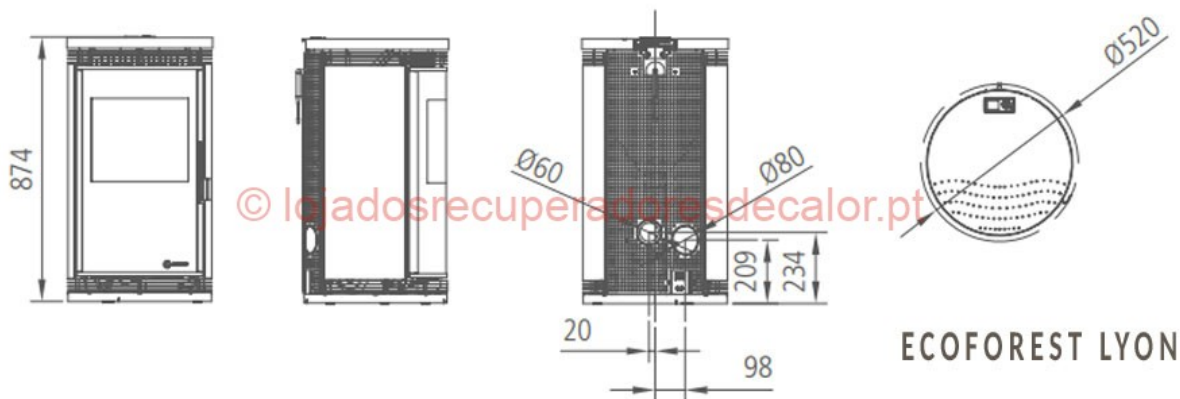

hide

Caraterísticas Técnicas

Características Técnicas	
Capacidade de Depósito	até 12 Kg
Peso	78 Kg
Potência	7,5 Kw
Rendimento	88%
Consumo pellets min/max	0,6 a 1,6 kg/h
Autonomia	7 a 19 horas
Cores	Branco, Preto e Bordeaux
Combustivel	Policombustível (pellets, cascas de amêndoa, caroço de azeitona)
Saída de Gases Ø	80 mm

Dimensões