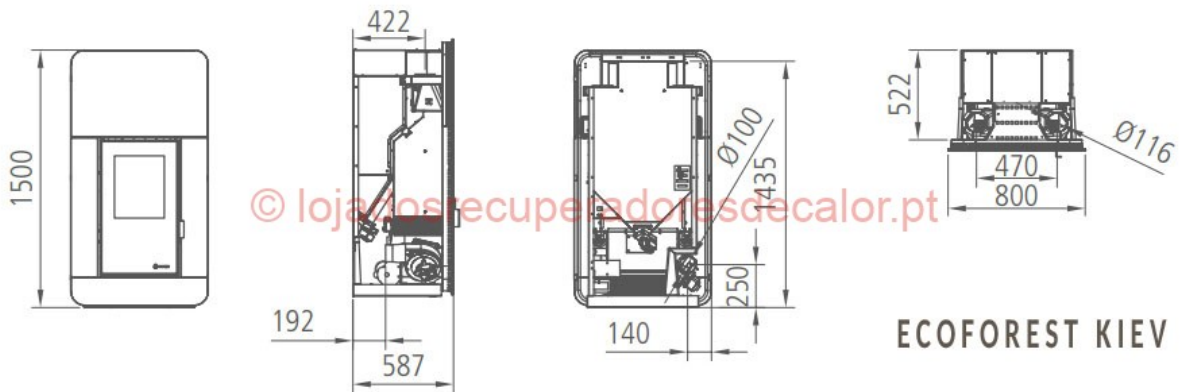

hide

Caraterísticas Técnicas

Características Técnicas

Capacidade de Depósito	até 60 Kg
Peso	190 Kg
Potência	16 Kw
Consumo pellets min/max	1,6 a 3,6 kg/h
Autonomia min/máxima	17 h a 37 h
Cores	Preto
Combustivel	Pellets
Saída de Gases Ø	100 mm
Saídas de Ar canalizado Ø	2x120 mm

Dimensões

ECOFOREST KIEV