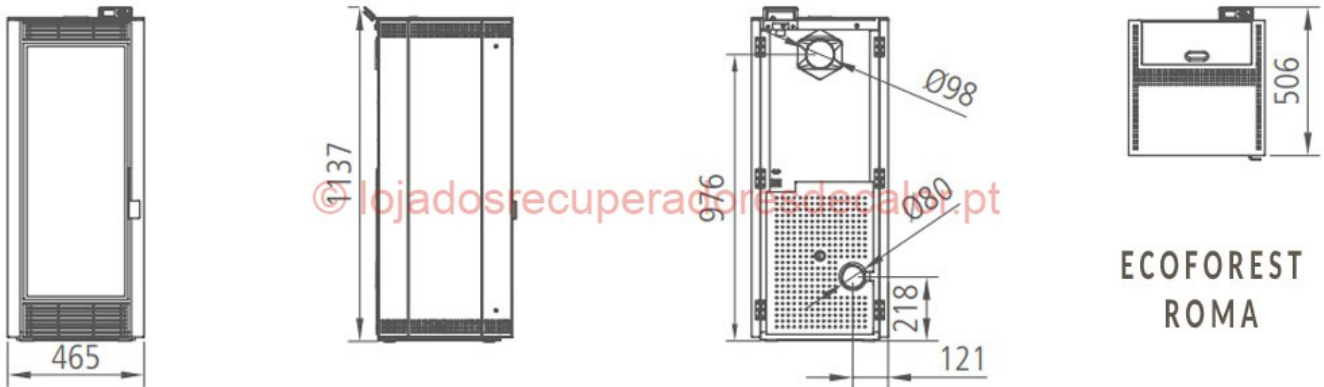

hide

Caraterísticas Técnicas

Características Técnicas	
Capacidade de Depósito	até 15 Kg
Peso	130 Kg
Potência	11.9 Kw
Consumo pellets min/max	0,8 a 2,7 kg/h
Autonomia min/máxima	6 a 19 h
Cores	Preto
Combustível	Pellets, casca de amêndoa ou caroço de azeitona
Saída de Gases Ø	80 mm
Saída de Ar canalizável Ø	1×100 mm

Dimensões

**ECOFOREST
ROMA**