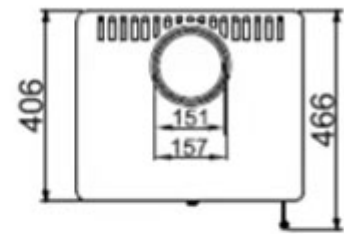

hide

Caraterísticas Técnicas

Características Técnicas

Dimensões (mm)	L486 × A1145 × P462
Peso	145 Kg
Potência	8 Kw
Rendimento	84%
Comprimento máximo de lenha	35cm
Combustível	Lenha
Saída de Gases Ø	150 mm

Dimensões