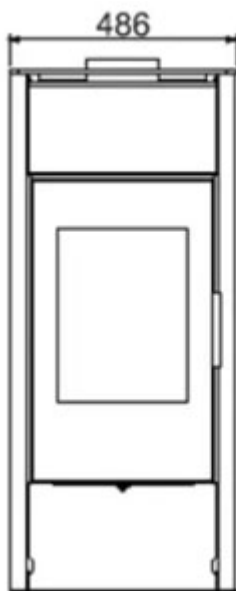

hide

Caraterísticas Técnicas

Características Técnicas

Dimensões (mm)	L486 × A1145 × P462
Peso	145 Kg
Potência	8 Kw
Rendimento	84%
Comprimento máximo de lenha	35cm
Combustível	Lenha
Saída de Gases Ø	150 mm

Dimensões