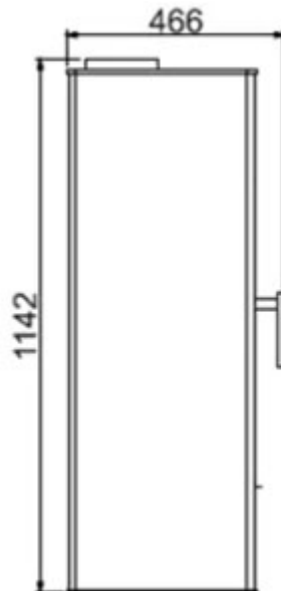

hide

Caraterísticas Técnicas

Características Técnicas

Dimensões (mm)	L486 × A1145 × P462
Peso	145 Kg
Potência	8 Kw
Rendimento	84%
Comprimento máximo de lenha	35cm
Combustível	Lenha
Saída de Gases Ø	150 mm

Dimensões