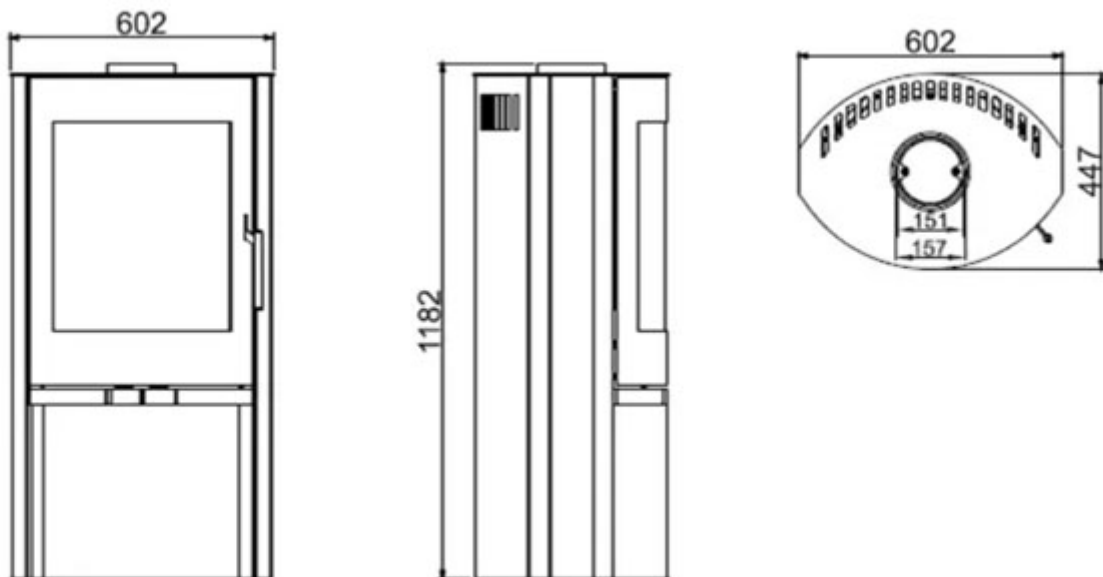

#### Características Técnicas

|                             |                     |
|-----------------------------|---------------------|
| Dimensões (mm)              | L609 × A1180 × P455 |
| Peso                        | 140 Kg              |
| Potência                    | 6 Kw                |
| Rendimento                  | 80%                 |
| Comprimento máximo de lenha | 35cm                |
| Combustível                 | Lenha               |
| Saída de Gases Ø            | 150 mm              |

### Dimensões