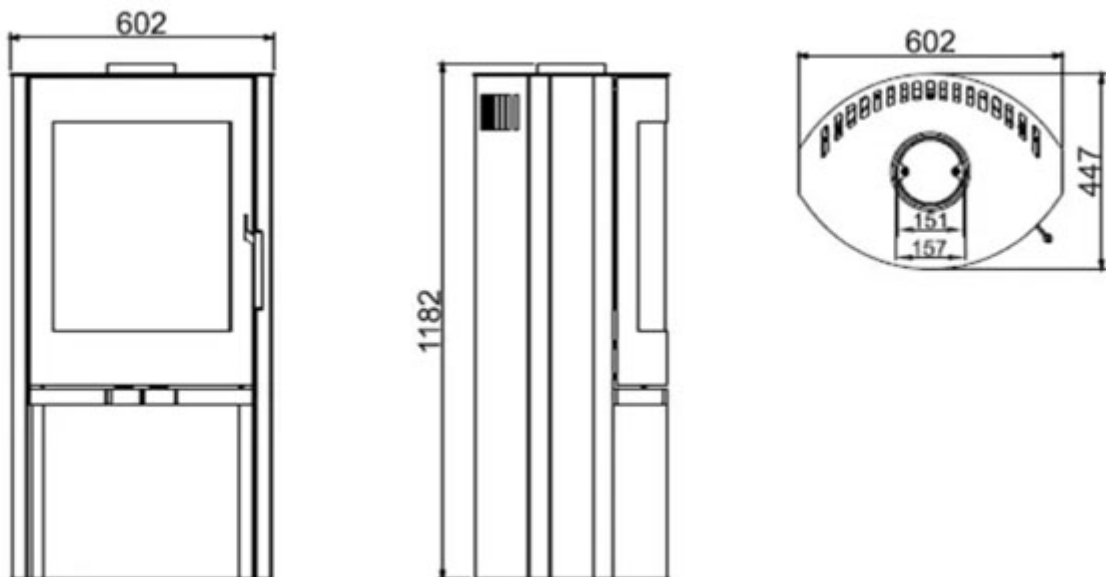

hide

Caraterísticas Técnicas

Características Técnicas

Dimensões (mm)	L609 × A1180 × P455
Peso	140 Kg
Potência	6 Kw
Rendimento	80%
Comprimento máximo de lenha	35cm
Combustível	Lenha
Saída de Gases Ø	150 mm

Dimensões