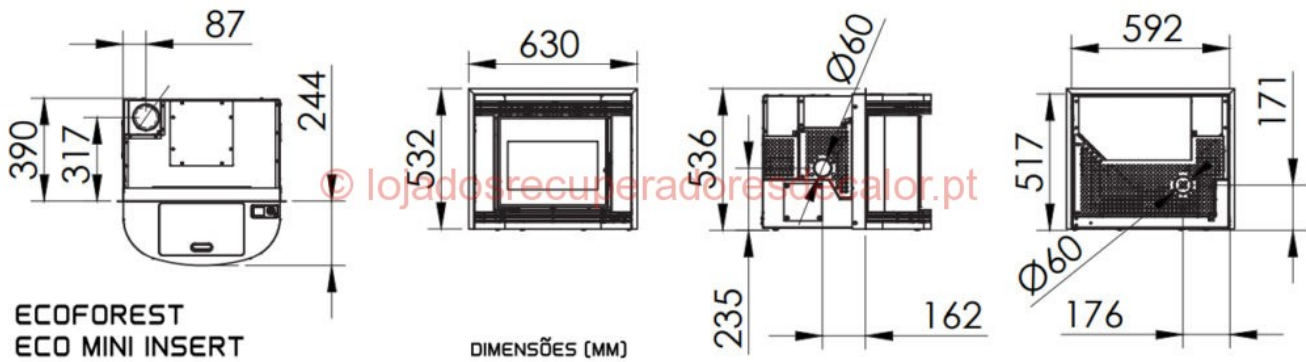

hide

**Caraterísticas Técnicas**

<b>Características Técnicas</b>	
Dimensões (mm)	L630 × A532 × P244+390
Capacidade de Depósito	15 Kg
Peso	85 Kg
Potência	9 Kw
Rendimento	85%
Superfície a aquecer	80m <sup>2</sup>
Consumo pellets min/max	800 / 2.026gr
Combustível	Pellets
Saída de Gases Ø	80 mm

**DIMENSÕES**