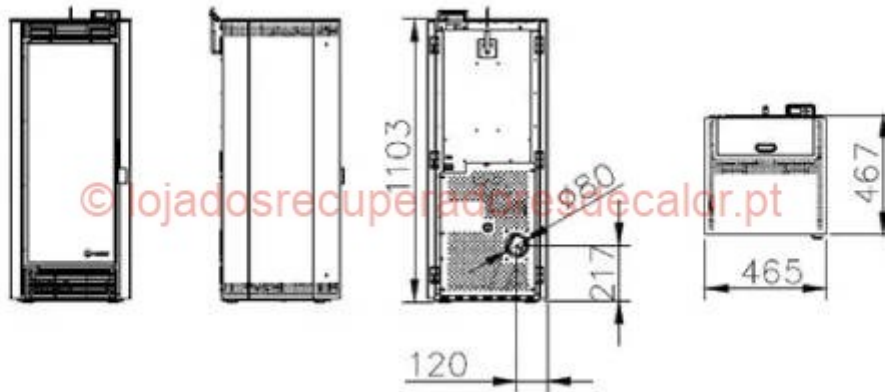

hide

**Caraterísticas Técnicas**

**Características Técnicas**

Dimensões (mm)	L620 × A1068 × P592
Capacidade de Depósito	até 15kg
Peso	130kg
Potência	11,9 Kw
Consumo pellets min/max	0,8 a 2,7 kg/h
Autonomia min/máxima	6 a 19 horas
Combustível	Pellets
Saída de Gases Ø	80 mm

**Dimensões**