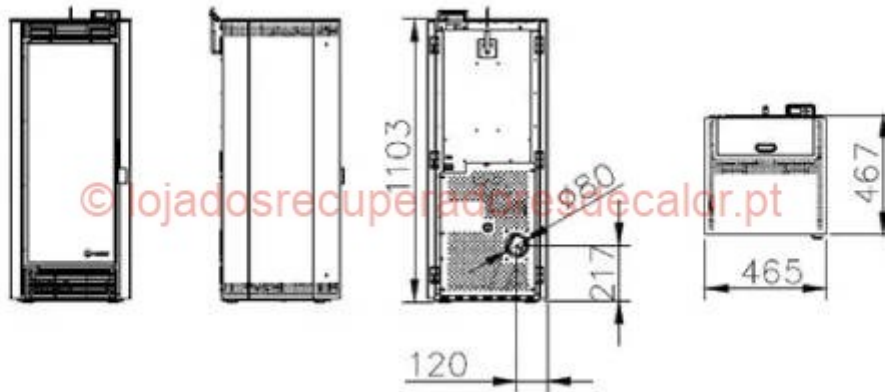

hide

Caraterísticas Técnicas

Características Técnicas

Dimensões (mm)	L620 × A1068 × P592
Capacidade de Depósito	até 15kg
Peso	130kg
Potência	11,9 Kw
Consumo pellets min/max	0,8 a 2,7 kg/h
Autonomia min/máxima	6 a 19 horas
Combustível	Pellets
Saída de Gases Ø	80 mm

Dimensões