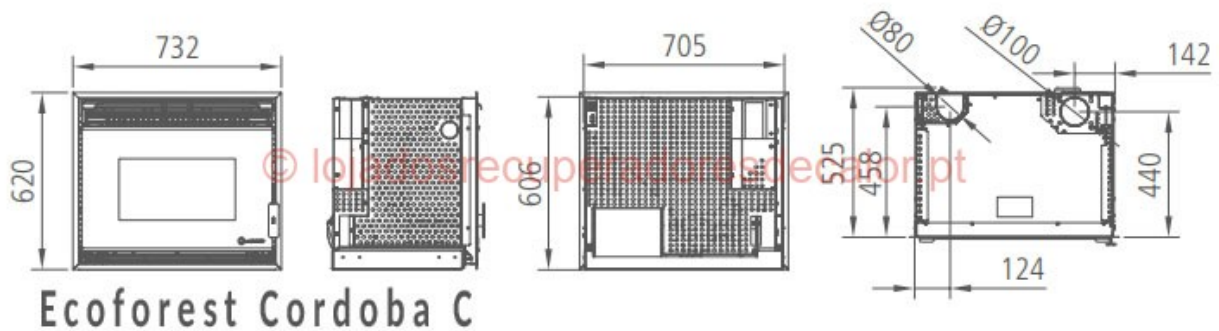

### Caraterísticas Técnicas

Características Técnicas	
Dimensões	A620 × L732 × P525
Capacidade de Depósito	até 25 Kg
Peso	119,5 Kg
Potência	12 Kw
Rendimento	91%
Superfície a aquecer	110m <sup>2</sup>
Consumo pellets min/max	1,1 - 2,7 kg/h
Autonomia min/máxima	9h a 23 h
Combustivel	Pellets
Saída de Gases Ø	80 mm
Saída de Ar Canalizado Ø	1×100 mm

### Dimensões