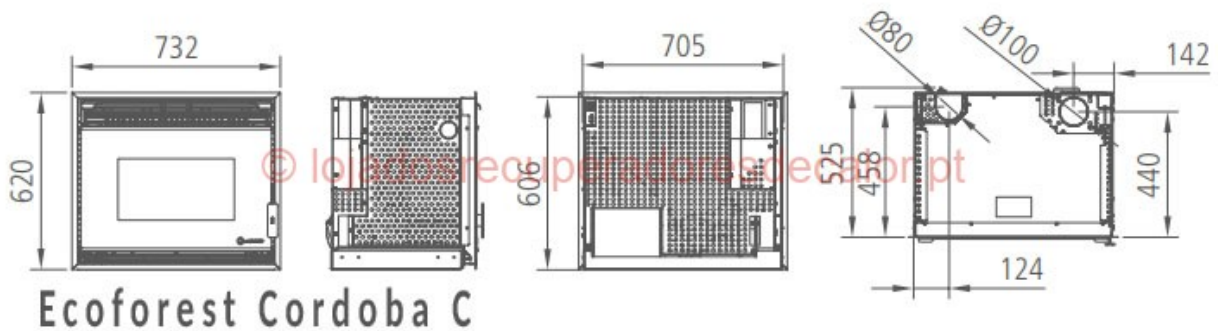

hide

Caraterísticas Técnicas

Características Técnicas	
Dimensões	A620 × L732 × P525
Capacidade de Depósito	até 25 Kg
Peso	119,5 Kg
Potência	12 Kw
Rendimento	91%
Superfície a aquecer	110m²
Consumo pellets min/max	1,1 - 2,7 kg/h
Autonomia min/máxima	9h a 23 h
Combustivel	Pellets
Saída de Gases Ø	80 mm
Saída de Ar Canalizado Ø	1×100 mm

Dimensões