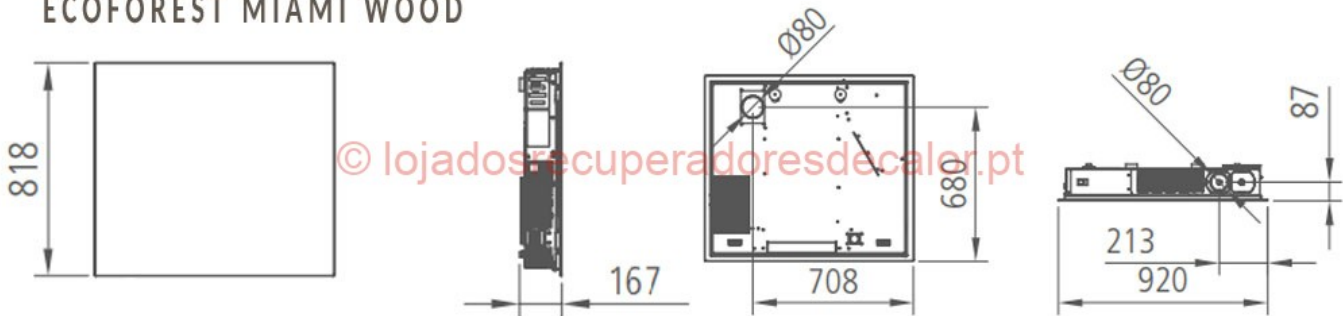

hide

Caraterísticas Técnicas

Características Técnicas	
Dimensões (mm)	L920 × A818 × P163
Capacidade de Depósito	até 7 Kg
Peso	77 Kg
Potência	5,5 Kw
Consumo pellets min/max	0,7 a 1,2 kg/h
Autonomia	6 a 11 horas
Rendimento	91,2%
Combustível	Pellets
Saída de Gases Ø	80 mm
Cores	Vidro negro e Madeira

Dimensões

ECOFOREST MIAMI WOOD