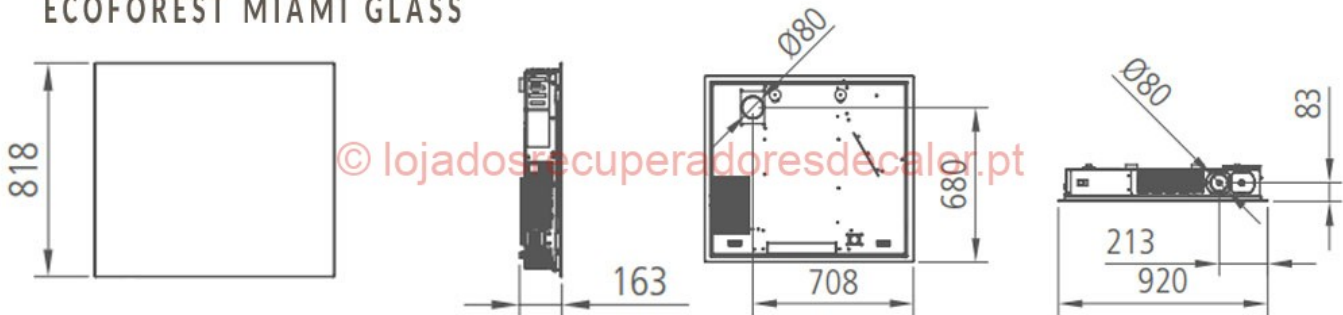

ECOFOREST MIAMI GLASS