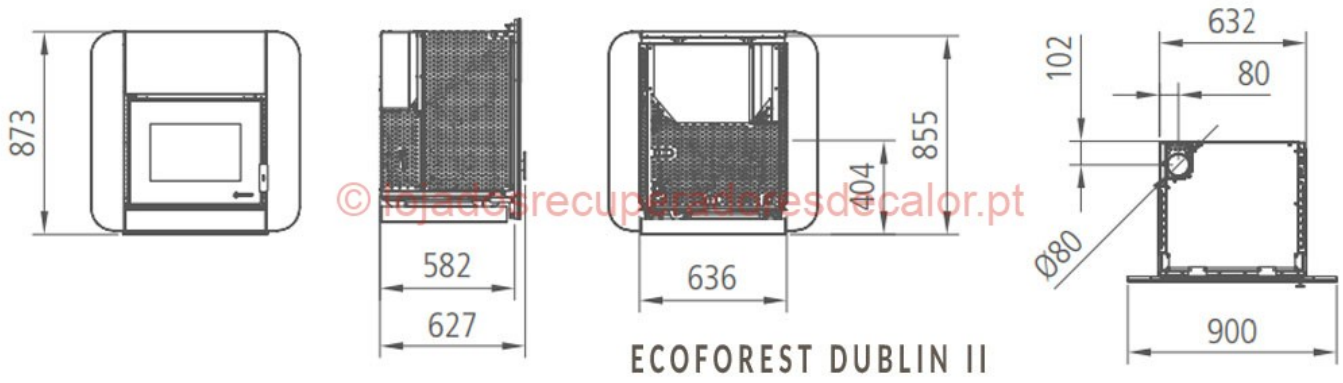

hide

Caraterísticas Técnicas

Características Técnicas	
Dimensões	L1090 × A1000 × P630
Capacidade de Depósito	até 30 Kg
Peso	134 Kg
Potência	14 Kw
Rendimento	92,5%
Consumo pellets min/max	1,5 a 3,2 kg/h
Autonomia min/máxima	9 a 20 horas
Cores	Preto
Combustível	Pellets, cascas de amêndoa, caroço de azeitona
Saída de Gases Ø	80 mm

Dimensões