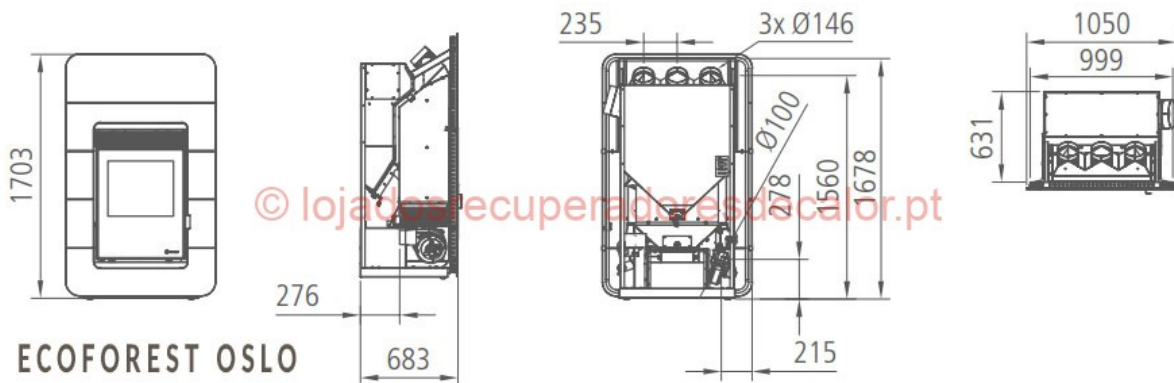

hide

Caraterísticas Técnicas

Características Técnicas	
Capacidade de Depósito	até 90 Kg
Peso	240 Kg
Potência	30 Kw
Consumo pellets min/max	2,9 a 6,8 kg/h
Cores	Preto
Combustível	Pellets
Saída de Gases Ø	100 mm
Saídas de Ar Ø	3x150 mm

Dimensões