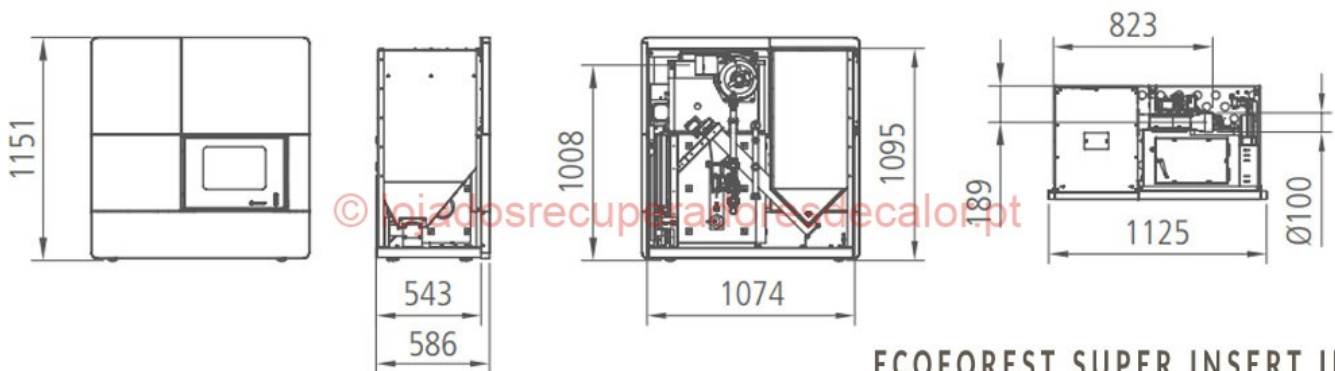

hide

Caraterísticas Técnicas

Características Técnicas	
Dimensões	L1125 × A1151 × P586
Capacidade de Depósito	até 109 Kg
Peso	260 Kg
Potência	24 Kw
Rendimento	92,8%
Consumo pellets min/max	2,1 a 5,2 kg/h
Autonomia min/máxima	21 a 53 horas
Cores	Preto e Branco
Combustível	Pellets, casca de amêndoa e caroço de azeitona
Saída de Gases Ø	100 mm

Dimensões

ECOFOREST SUPER INSERT II