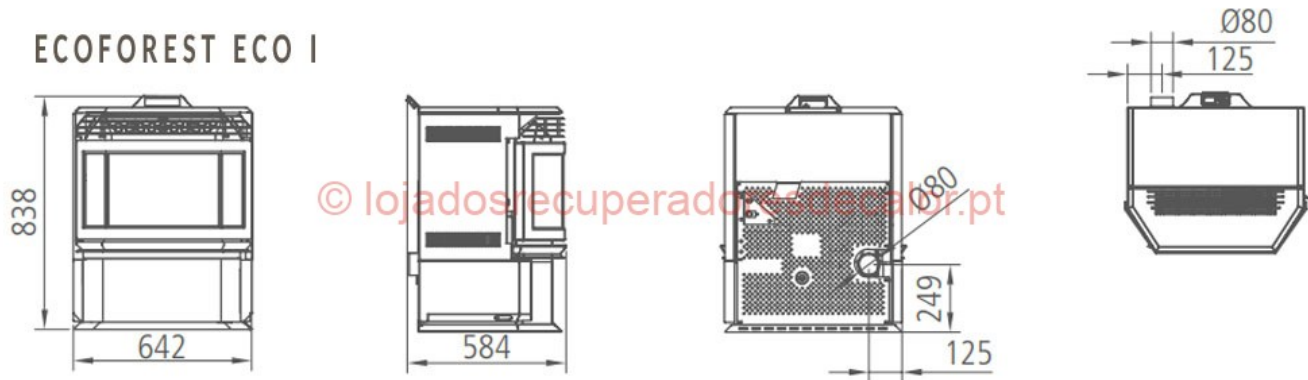

hide

Caraterísticas Técnicas

Características Técnicas

Dimensões (mm)	L630 × A805 × P520
Rendimento %	85%
Capacidade de Depósito	até 30 Kg
Peso	105 Kg
Potência	13,5 Kw
Consumo pellets min/max	1,5 a 3,2 kg/h
Autonomia min/máxima	9 a 20 h
Combustível	Pellets
Saída de Fumos Ø	80 mm

Dimensões