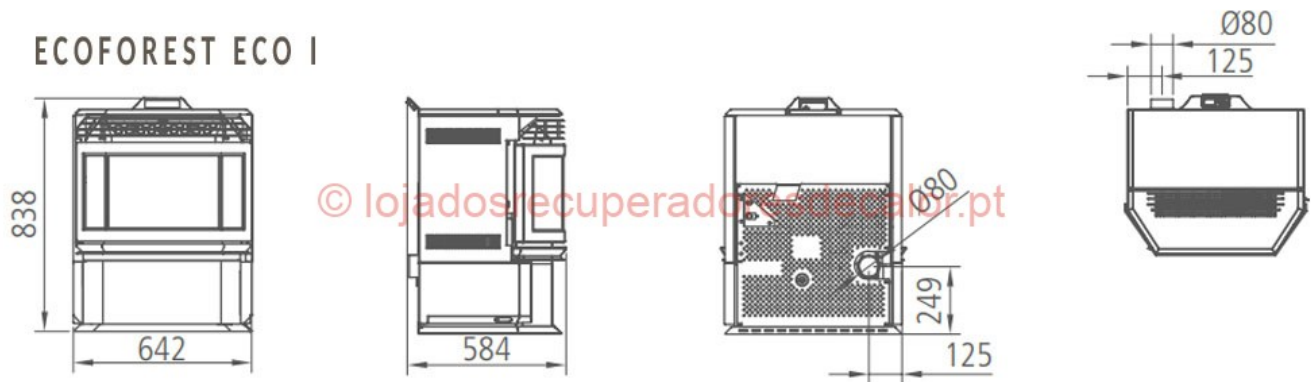

hide

Caraterísticas Técnicas

Características Técnicas

Dimensões (mm)	L630 × A805 × P520
Rendimento %	85%
Capacidade de Depósito	até 30 Kg
Peso	105 Kg
Potência	13,5 Kw
Consumo pellets min/max	1,5 a 3,2 kg/h
Autonomia min/máxima	9 a 20 h
Combustível	Pellets
Saída de Fumos Ø	80 mm

Dimensões