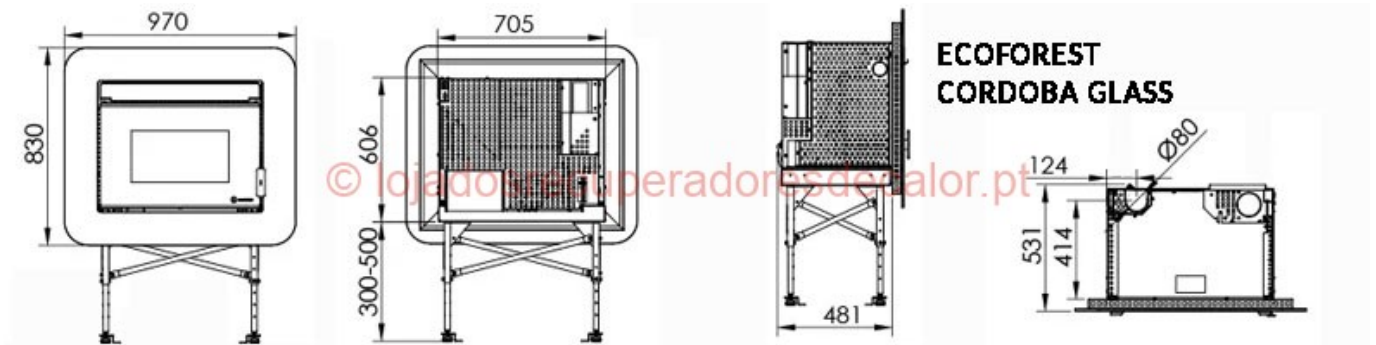

hide

Caraterísticas Técnicas

Características Técnicas

Dimensões	L730 × A620 × P550
Capacidade de Depósito	25 Kg
Peso	100 Kg
Potência	12 Kw
Rendimento	91%
Superfície a aquecer	110m²
Consumo pellets min/max	1.100 / 2.700gr
Autonomia min/máxima	9 h / 23h
Combustivel	Pellets
Saída de Gases Ø	80 mm

Dimensões