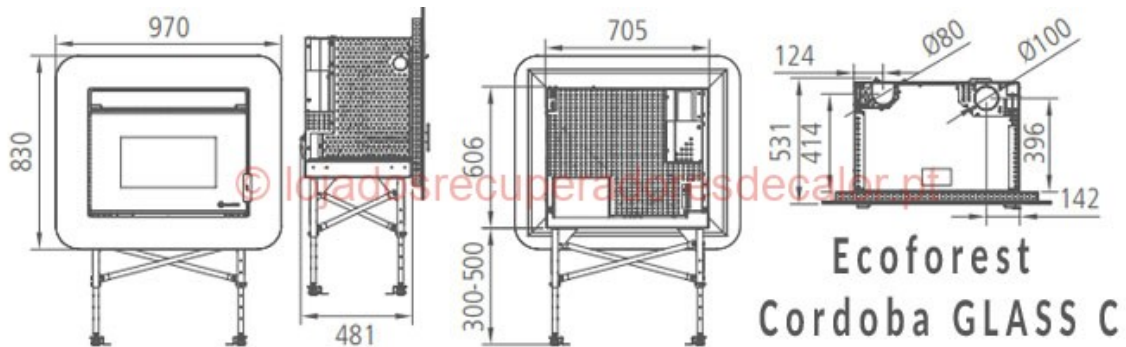

hide

Caraterísticas Técnicas

Características Técnicas	
Dimensões	L730 × A621 × P549mm
Capacidade de Depósito	até 25 Kg
Peso	138,5 Kg
Potência	12 Kw
Rendimento	91%
Superfície a aquecer	110m²
Consumo pellets min/max	1,1 - 2,7 kg/h
Autonomia min/máxima	9 h a 23 h
Combustivel	Pellets
Saída de Gases Ø	80 mm
Saída de ar canalizado Ø	1×100 mm

Dimensões