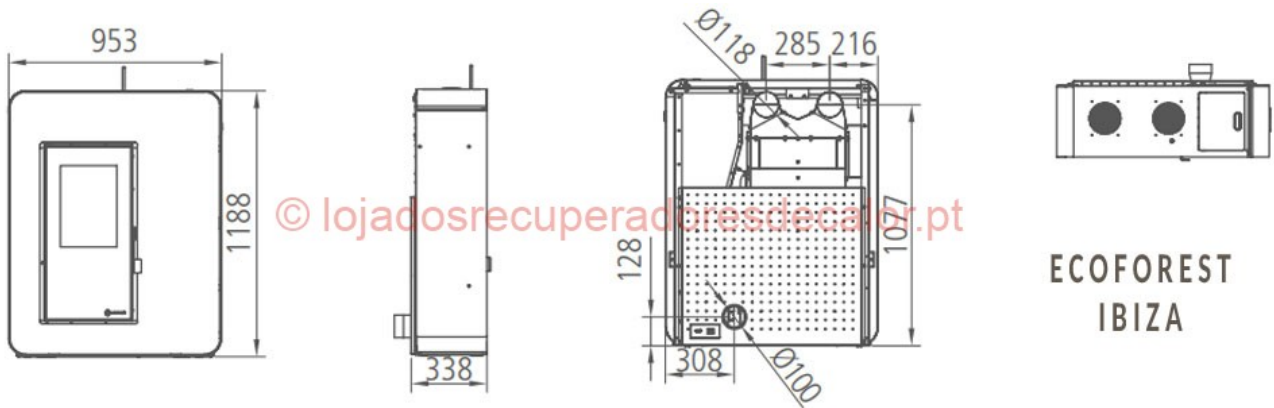

hide

Caraterísticas Técnicas

Características Técnicas	
Dimensões (mm)	L953 × A1188 × P338
Capacidade de Depósito	até 29kg
Peso	152kg
Potência	11,0 Kw
Rendimento	91,2%
Consumo pellets min/max	1,2 a 2,5 kg/h
Autonomia min/máxima	11 a 25 horas
Cores	Branco e Negro
Combustivel	Pellets
Saída de Gases Ø	100 mm
Saída de Ar Canalizado Ø	2×120 mm

Dimensões