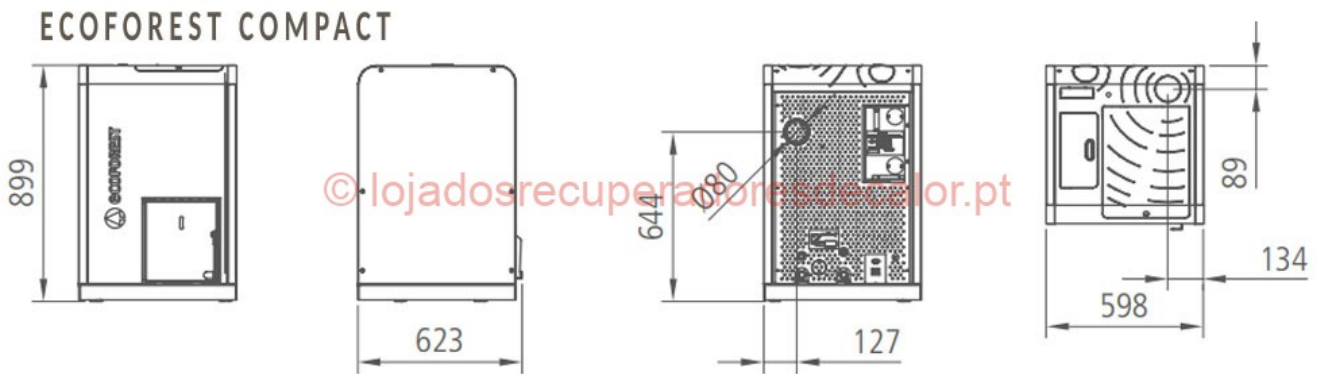

hide

Caraterísticas Técnicas

Características Técnicas	
Dimensões (mm)	L598 × A899 × P623
Capacidade de Depósito	até 40 Kg
Peso	170 Kg
Potência	12 Kw
Consumo pellets min/max	1,3 a 2,7 kg/h
Autonomia	15 a 30 horas
Rendimento	90%
Combustível	Pellets
Saída de Gases Ø	80 mm

DIMENSÕES