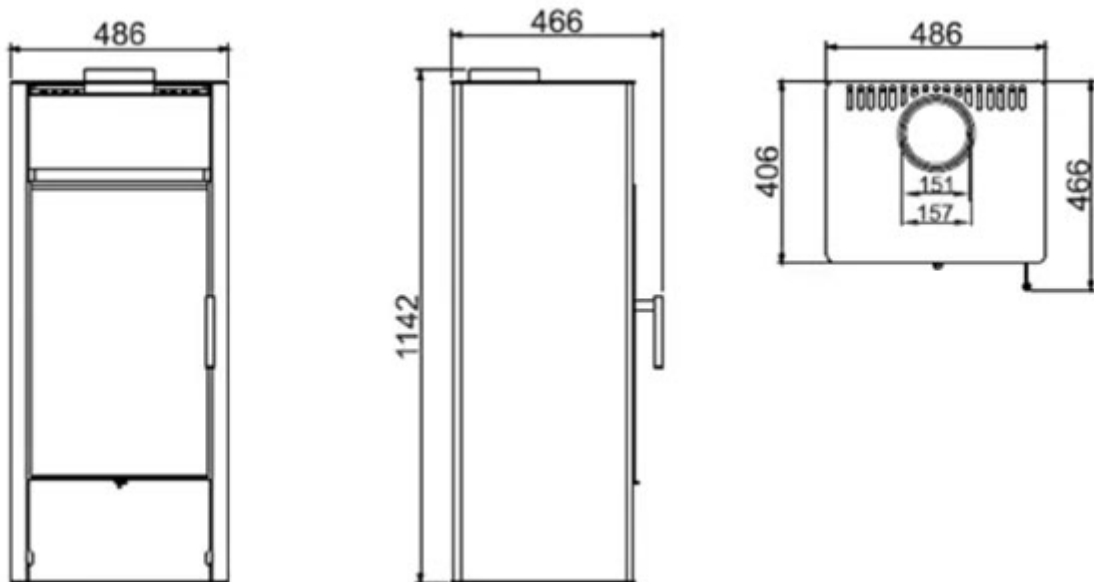

hide

Caraterísticas Técnicas

Características Técnicas

Dimensões (mm)	L486 × A1142 × P406
Peso	165 Kg
Potência	8 Kw
Rendimento	84%
Comprimento máximo de lenha	35cm
Combustível	Lenha
Saída de Gases Ø	150 mm

Dimensões