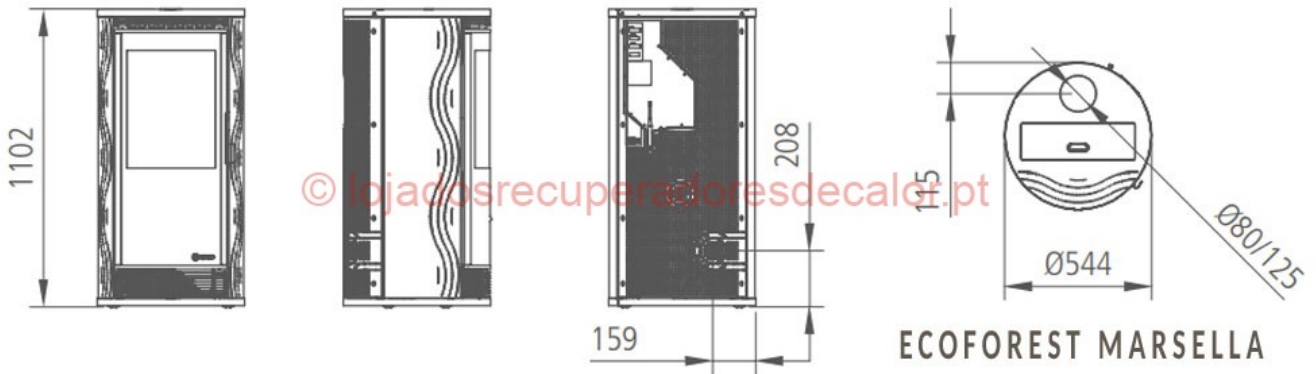

hide

Caraterísticas Técnicas

Características Técnicas	
Dimensões (mm)	L544 × A1103 × P545
Capacidade de Depósito	até 15kg
Peso	115kg
Potência	10,0 Kw
Consumo pellets min/max	1 a 2300gr/h
Autonomia min/máxima	7 a 15 horas
Cores	Branco, Negro e Vermelho
Combustível	Pellets
Saída de Gases Ø	80 mm

Dimensões

ECOFOREST MARSELLA