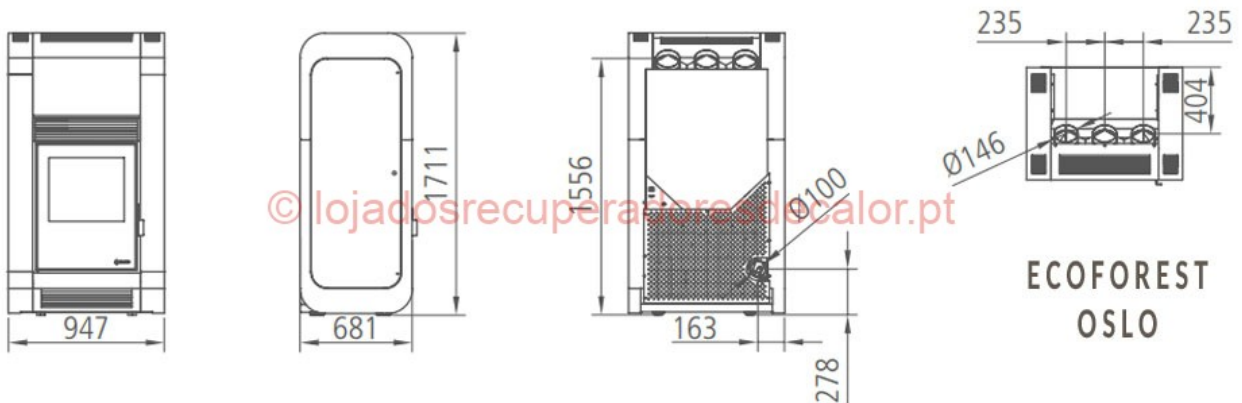

hide

Caraterísticas Técnicas

Características Técnicas	
Capacidade de Depósito	até 90 Kg
Peso	270 Kg
Potência	30 Kw
Rendimento	92,3%
Consumo pellets min/max	2,9 a 6,8 kg/h
Autonomia	13 a 31 horas
Cores	Preto/branco
Combustivel	Pellets
Saída de Gases Ø	100 mm
Saídas de Ar Ø	3x150 mm

Dimensões