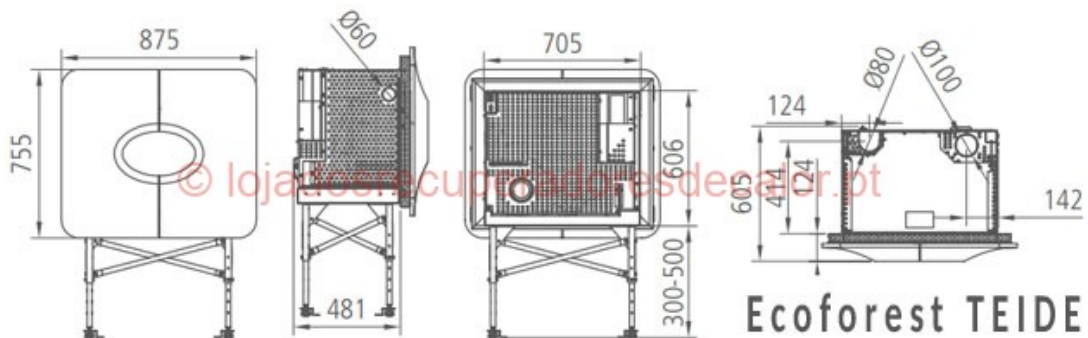

hide

Caraterísticas Técnicas

Características Técnicas	
Dimensões interiores	A606 × L705 × P481 (ver esquema)
Capacidade de Depósito	até 25 Kg
Peso	129 Kg
Potência	12 Kw
Rendimento	91%
Superfície a aquecer	110m²
Consumo pellets min/max	1,1 - 2,7 kg/h
Autonomia min/máxima	9 h / 23 h
Combustível	Pellets
Saída de Gases Ø	80 mm
Saída de Ar Quente Ø	2x60mm e 1x100 mm

Dimensões