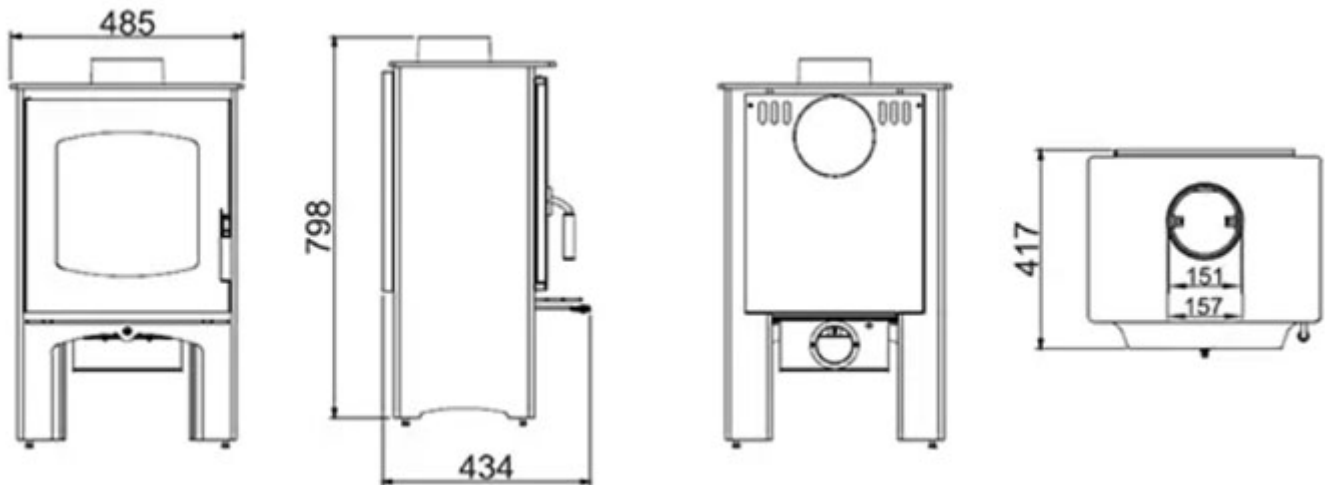

#### Características Técnicas

Dimensões (mm)	L485 × A794 × P401
Peso	80kg
Potência	8 Kw
Rendimento	82%
Comprimento máximo de lenha	35cm
Combustível	Lenha
Saída de Gases Ø	152 mm

### Dimensões