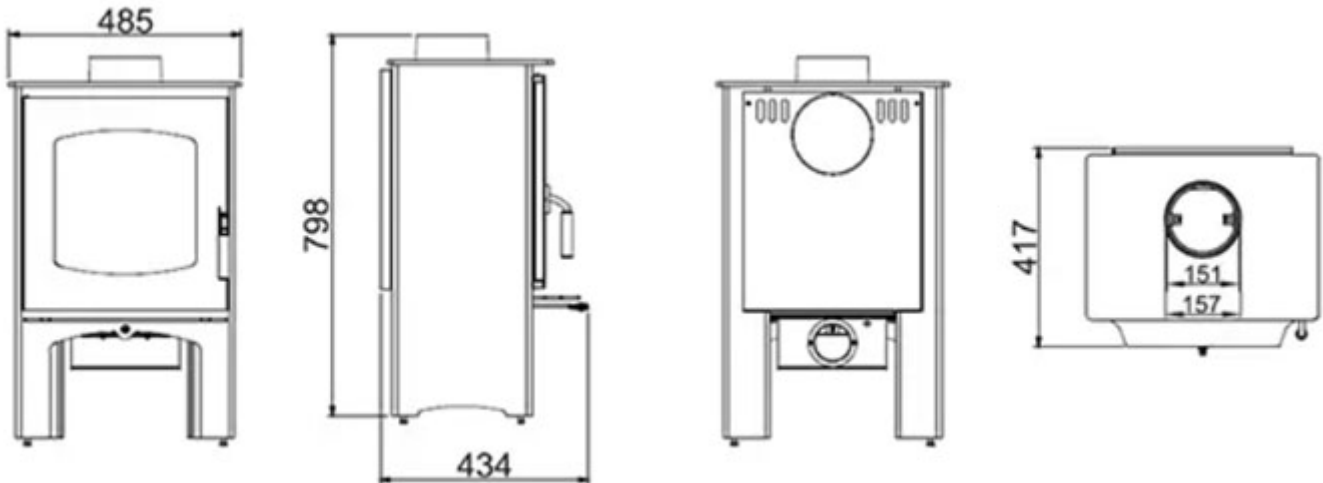

#### Características Técnicas

Dimensões (mm)	L485 × A794 × P401
Peso	80kg
Potência	8 Kw
Rendimento	82%
Comprimento máximo de lenha	35cm
Combustível	Lenha
Saída de Gases Ø	152 mm

### Dimensões