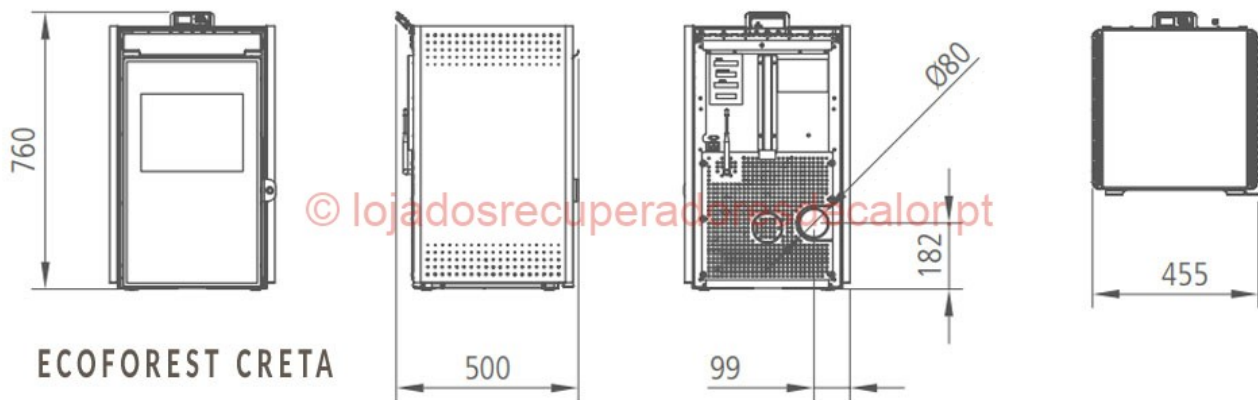

hide

**Caraterísticas Técnicas**

**Características Técnicas**

Capacidade de Depósito	até 11 Kg
Peso	71.5 Kg
Potência	6 Kw
Rendimento	91.2%
Consumo pellets min/max	0,7 a 1,4 kg/h
Autonomia	8 a 17 horas
Cores	Branco, Preto e Bordeaux
Combustivel	Pellets
Saída de Gases Ø	80 mm

**Dimensões**